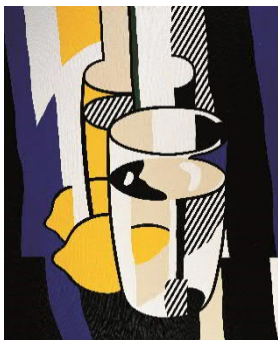

*Roy Lichtenstein_Glas und Zitrone vor
einem Spiegel.jpg*
Roy Lichtenstein, Glas und Zitrone vor
einem Spiegel, 1974
ALBERTINA, Wien – Sammlung Batliner
© Estate of Roy Lichtenstein / Bildrecht
Wien, 2019