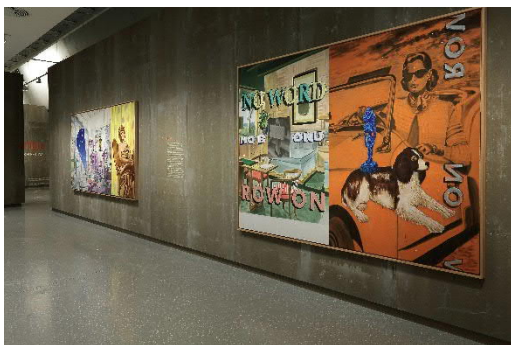

Robert Longo_Untitled.JPG
Robert Longo, Ohne Titel (Revolver Kaliber.38 mit Perlmuttergriff), 2007, Graphit, Kohle
ALBERTINA, Wien
© Robert Longo

Ausstellungsansicht_Andy Warhol bis Cindy Sherman_1.jpg
Blick in die Ausstellung „Andy Warhol bis Cindy Sherman. Amerikanische Kunst aus der Albertina“, 19. Nov. 2019 bis 29. März 2020, Schlossmuseum Linz
© Oö. Landesmuseum, A. Bruckböck

Ausstellungsansicht_Andy Warhol bis Cindy Sherman_2.jpg

Blick in die Ausstellung „Andy Warhol bis Cindy Sherman. Amerikanische Kunst aus der Albertina“, 19. Nov. 2019 bis 29. März 2020, Schlossmuseum Linz
© Oö. Landesmuseum, A. Bruckböck

Ausstellungsansicht_Andy Warhol bis Cindy Sherman_3.jpg

Blick in die Ausstellung „Andy Warhol bis Cindy Sherman. Amerikanische Kunst aus der Albertina“, 19. Nov. 2019 bis 29. März 2020, Schlossmuseum Linz
© Oö. Landesmuseum, A. Bruckböck

Ausstellungsansicht_Andy Warhol bis Cindy Sherman_4.jpg

Blick in die Ausstellung „Andy Warhol bis Cindy Sherman. Amerikanische Kunst aus der Albertina“, 19. Nov. 2019 bis 29. März 2020, Schlossmuseum Linz
© Oö. Landesmuseum, A. Bruckböck