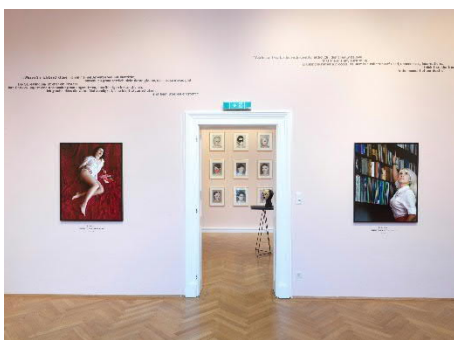

Aneta Grzeszykowska, Face Book (Angry Face), 2020.jpg
Aneta Grzeszykowska, Face Book (Angry Face), 2020, Silbergelatine Handabzug, 50 x 66 cm gerahmt
© Courtesy Künstlerin und Raster Gallery, Warschau

Aneta Grzeszykowska, Beauty Mask #2, 2017.jpg
Aneta Grzeszykowska, Beauty Mask #2, 2017, Pigmenttinte auf Archivpapier, 43 x 31,5 cm
© Courtesy Künstlerin und Raster Gallery, Warschau

Aneta Grzeszykowska, Selfie #19, 2014.jpg
Aneta Grzeszykowska, Selfie #19, 2014,
Pigmenttinte auf Archivpapier, 27 x 36 cm
© Courtesy Künstlerin und Raster Gallery,
Warschau

Ausstellungsansicht_FAMILY SKIN. Aneta Grzeszykowska_1.jpg
Blick in die Ausstellung „*FAMILY SKIN. Aneta Grzeszykowska*“, 28. Okt. 2020 – 28. Feb. 2021, Francisco Carolinum Linz
© Michael Maritsch

Ausstellungsansicht_FAMILY SKIN. Aneta Grzeszykowska_2.jpg
Blick in die Ausstellung „*FAMILY SKIN. Aneta Grzeszykowska*“, 28. Okt. 2020 – 28. Feb. 2021, Francisco Carolinum Linz
© Michael Maritsch