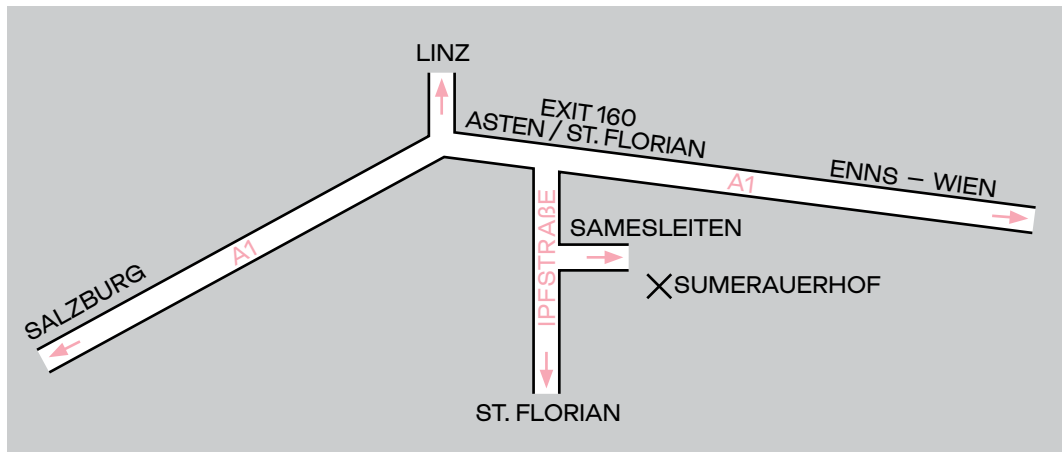

## TIPP

Naturschauspiel  
am Sumerauerhof  
[www.naturschauspiel.at](http://www.naturschauspiel.at)

**ANFAHRT:** R14 Anton-Bruckner-Radweg  
 Buslinie 410 Linz Hbf – St. Florian  
 A1 – Ausfahrt 160 Asten/St. Florian